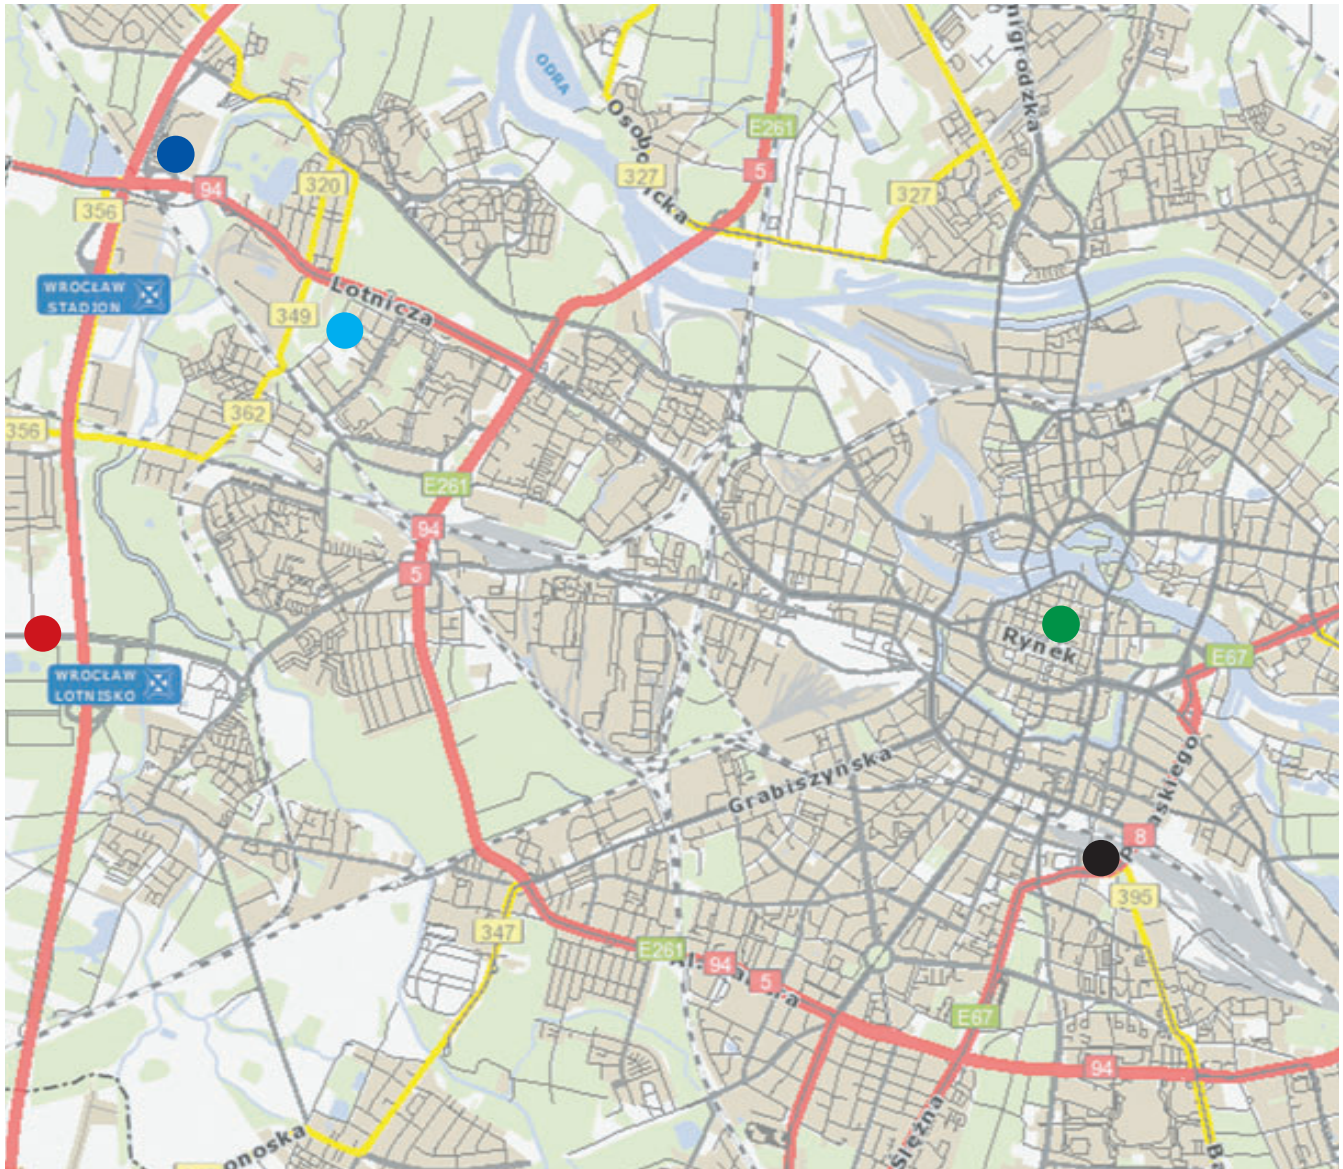

WROCLAW

- Stadion, al. Śląska 1
- Strefa kibica, Rynek i plac Solny – pojemność: 30 000 osób,
3 km do stadionu, 2 km od dworca kolejowego, 10 km od lotniska
- Dworzec, Marszałka Józefa Piłsudskiego 105
- Lotnisko, ul. Skarżyńskiego 36
- Strefa Carlsberg FanCamp – Młodzieżowy Klub Sportowy „Parasol”, ul. Lotnicza. Czas funkcjonowania 07.06– 20.06. Liczba osób max 10 000. Liczba miejsc noclegowych: 3000 osób/1500 namiotów