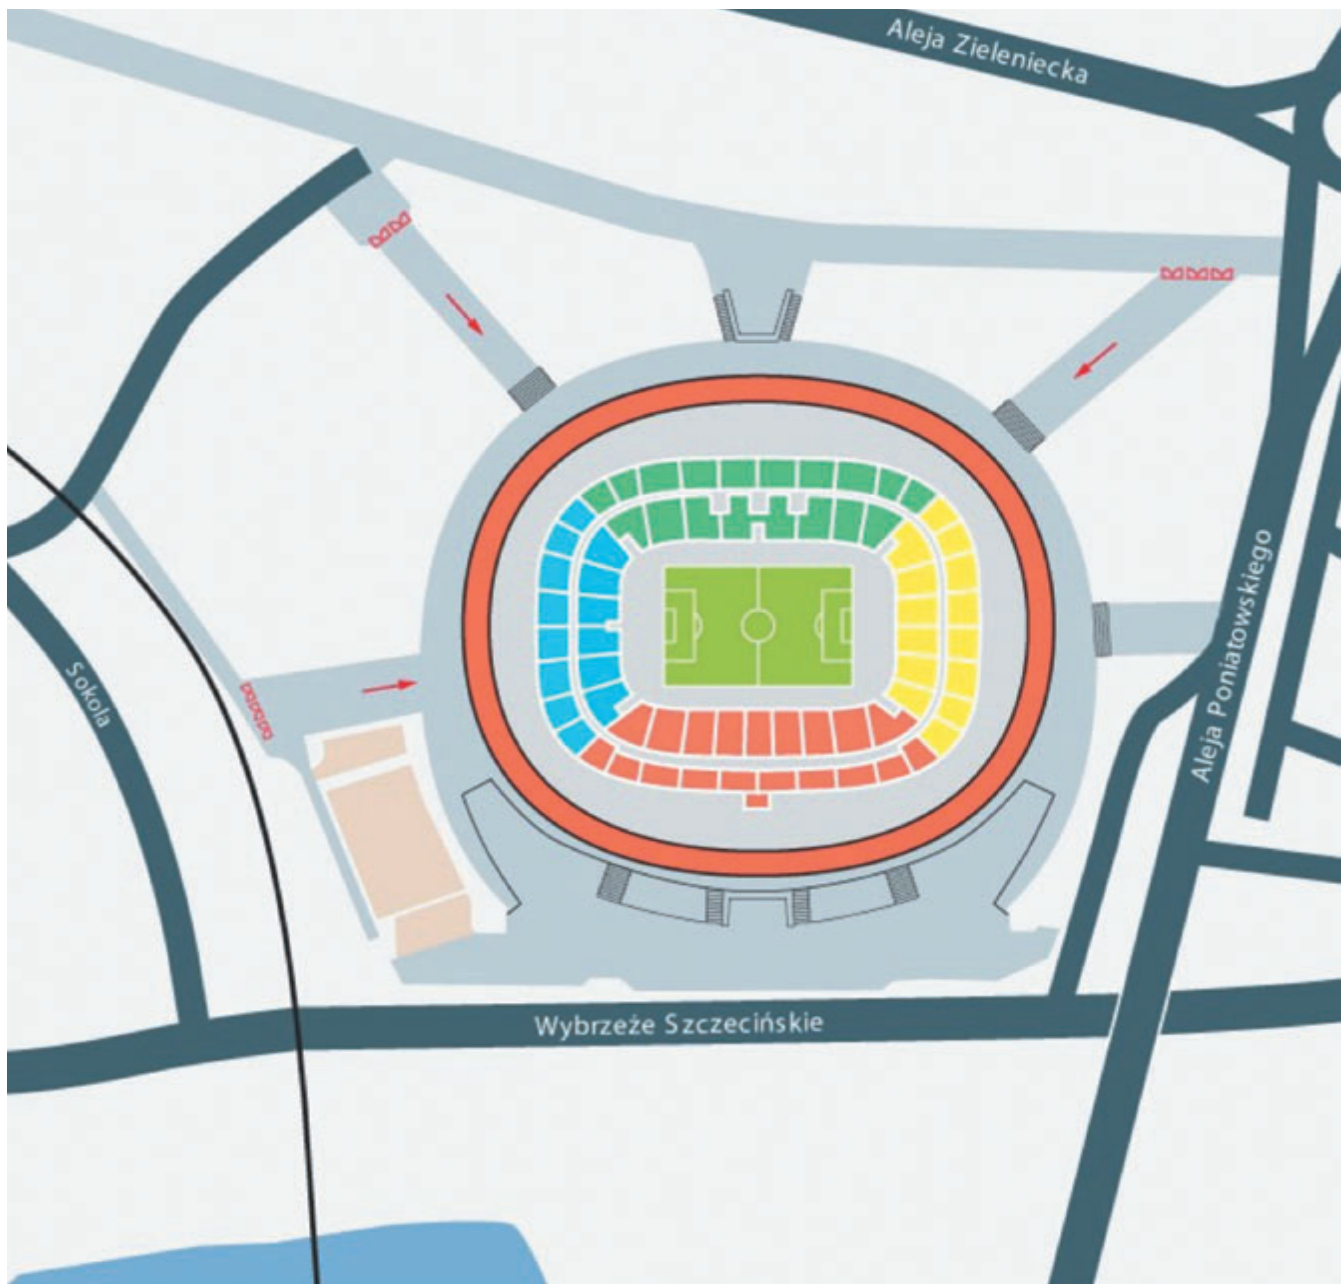

Stadion Narodowy

Pojemność 58 145 osób

źródło: polishguide2012.pl

Mecze

Grupa A

Polska – Grecja (8 czerwca, 18.00)

Polska – Rosja (12 czerwca, 20.45)

Grecja – Rosja (16 czerwca, 20.45)

Ćwiećfinał (21 czerwca, 20.45)

Półfinał (28 czerwca, 20.45)